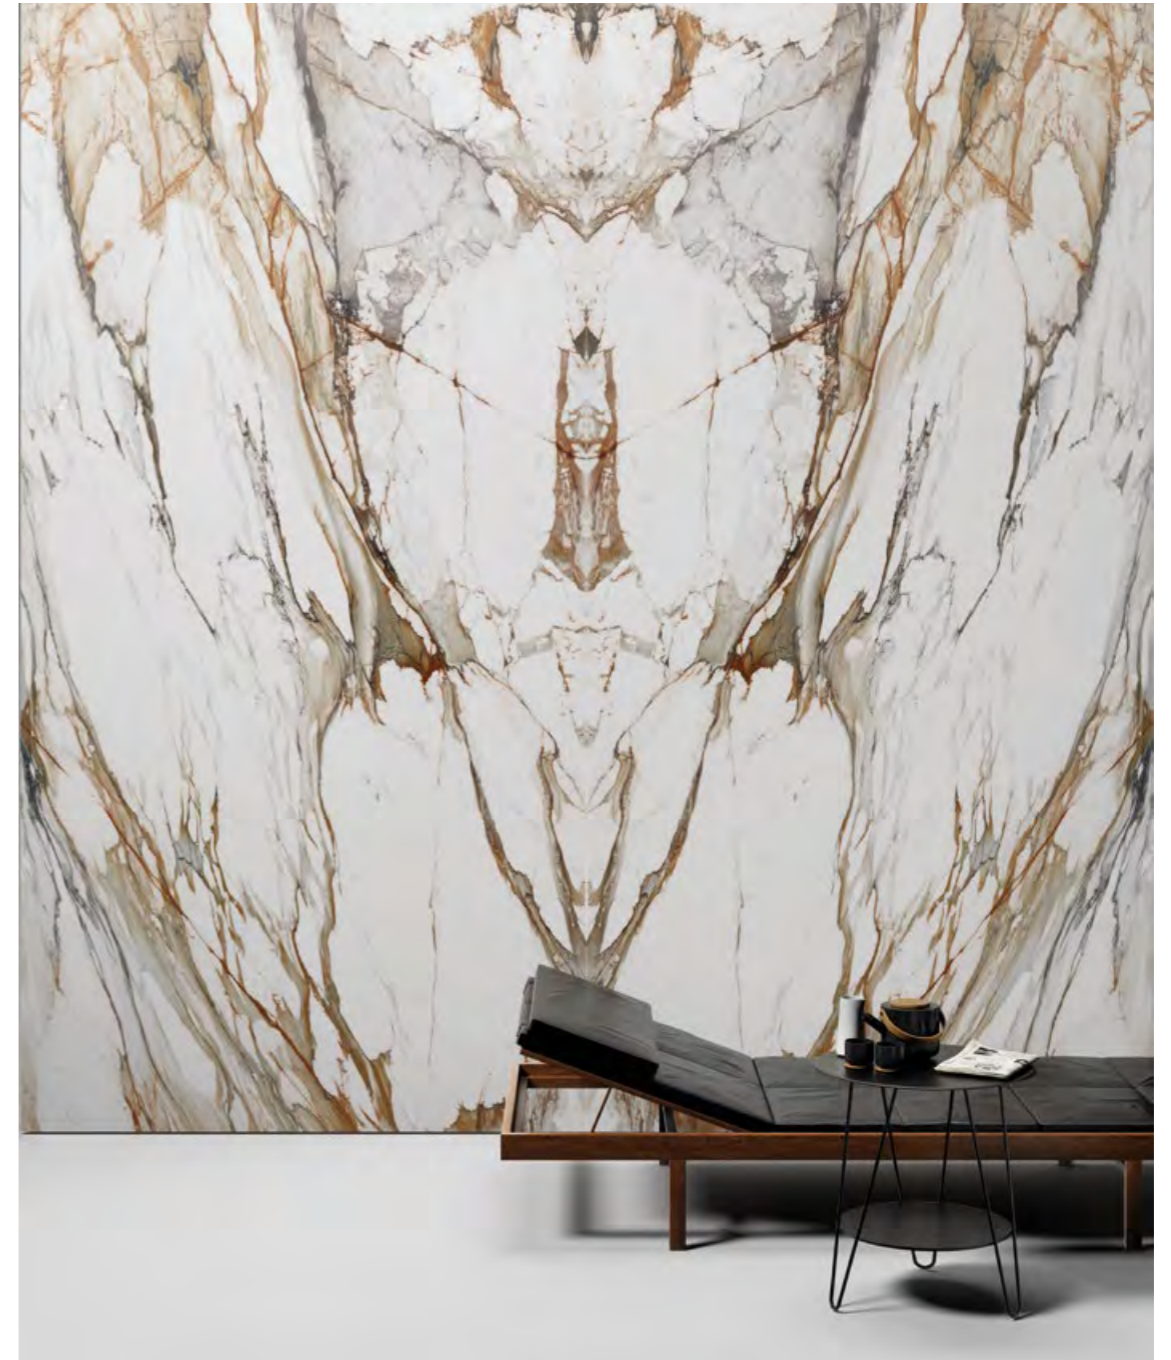

MARMI

LAGUNA BLANCA

MARMI

LUMIX

MARMI

MACCHIA VECCHIA

Bookmatch - Macchia Vecchia Full Lappato 162x324 12mm

MARMI