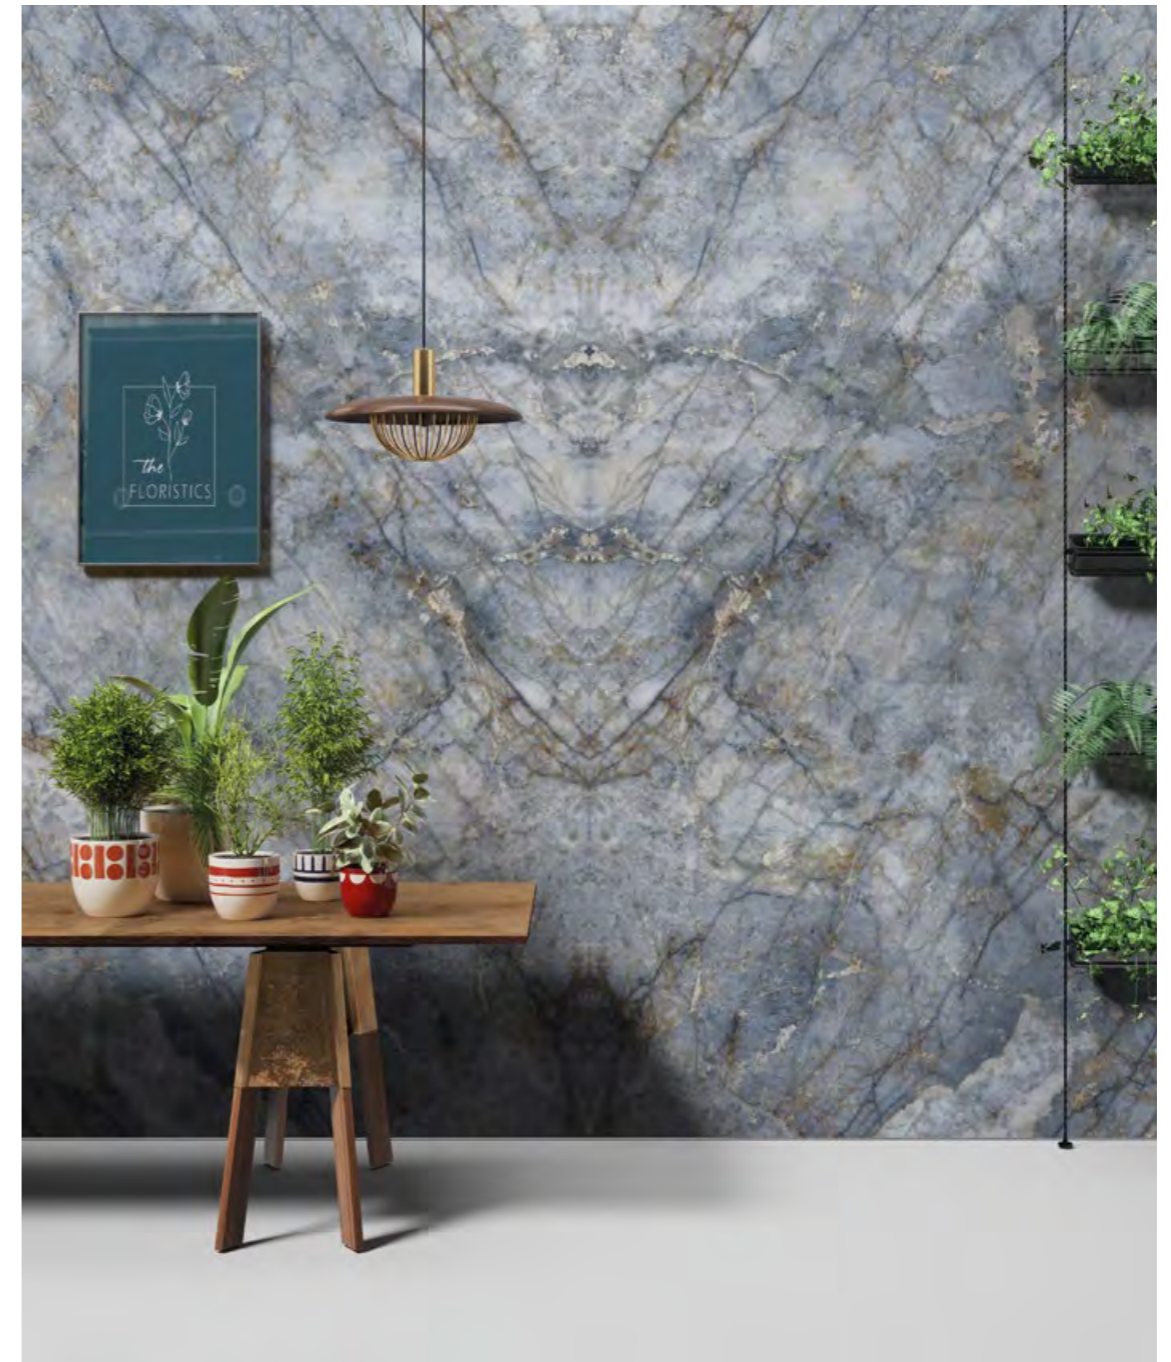

Bookmatch - Granito Blu Ande Full Lappato 162x324 12mm